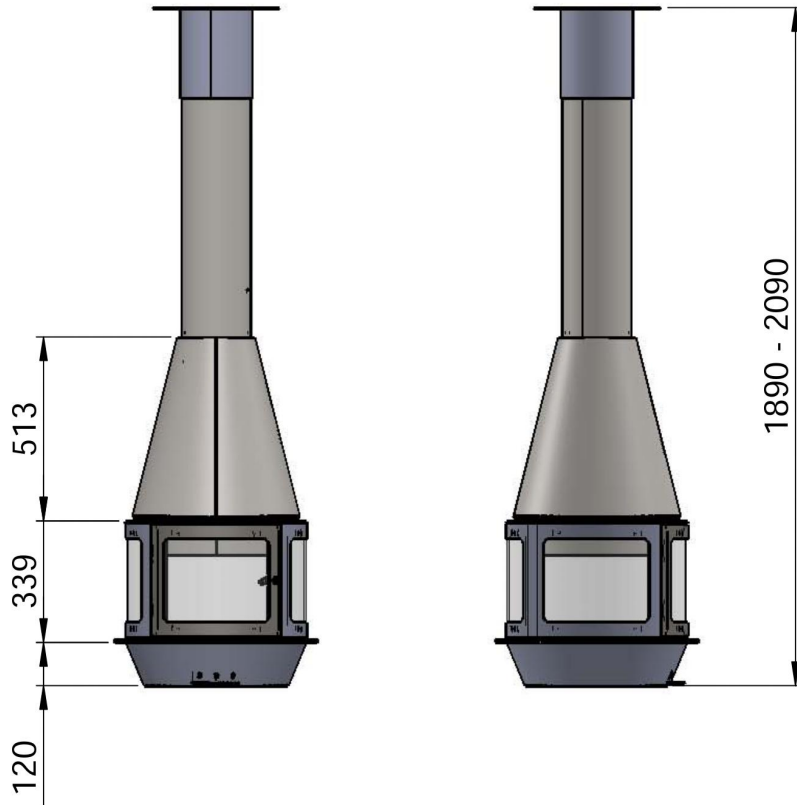

DENOMINACIÓN	arlet central suspesa tancament baix					
	MODELO	---	TOL.+ -0.5mm		Nº PIEZA	----
	REF.	----	CANT.	01	MATERIAL	----
	FECHA	14/01/2014	ESCALA	A4	ESPESOR	----
	DIBUJADO	Jaume	1:20		ACABADO	----

DENOMINACIÓN	arlet central telescopica tancament baix					
	MODELO	---	TOL.+ -0.5mm		Nº PIEZA	----
	REF.	----	CANT.	01	MATERIAL	----
	FECHA	14/01/2014	ESCALA	A4	ESPESOR	----
	DIBUJADO	Jaume	1:20		ACABADO	----