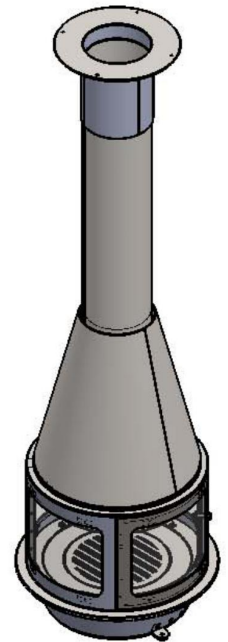

DENOMINACIÓN	arlet central suspesa tancament baix					
	MODELO	---	TOL.+ -0.5mm		Nº PIEZA	----
	REF.	----	CANT.	01	MATERIAL	----
	FECHA	14/01/2014	ESCALA	A4	ESPESOR	----
	DIBUJADO	Jaume	1:20		ACABADO	----

DENOMINACIÓN	arlet central telescopica tancament baix					
	MODELO	---	TOL.+ -0.5mm		Nº PIEZA	----
	REF.	----	CANT.	01	MATERIAL	----
	FECHA	14/01/2014	ESCALA	A4	ESPESOR	----
	DIBUJADO	Jaume	1:20		ACABADO	----