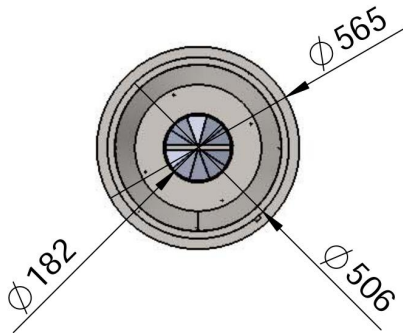

DENOMINACIÓN	arlet central suspesa tancament baix					
	MODELO	---	TOL.+ -0.5mm		Nº PIEZA	----
	REF.	----	CANT.	01	MATERIAL	----
	FECHA	14/01/2014	ESCALA	A4	ESPESOR	----
	DIBUJADO	Jaume	1:20		ACABADO	----

DENOMINACIÓN	arlet central telescopica tancament baix					
	MODELO	---	TOL.+ -0.5mm		Nº PIEZA	----
	REF.	----	CANT.	01	MATERIAL	----
	FECHA	14/01/2014	ESCALA	A4	ESPESOR	----
	DIBUJADO	Jaume	1:20		ACABADO	----